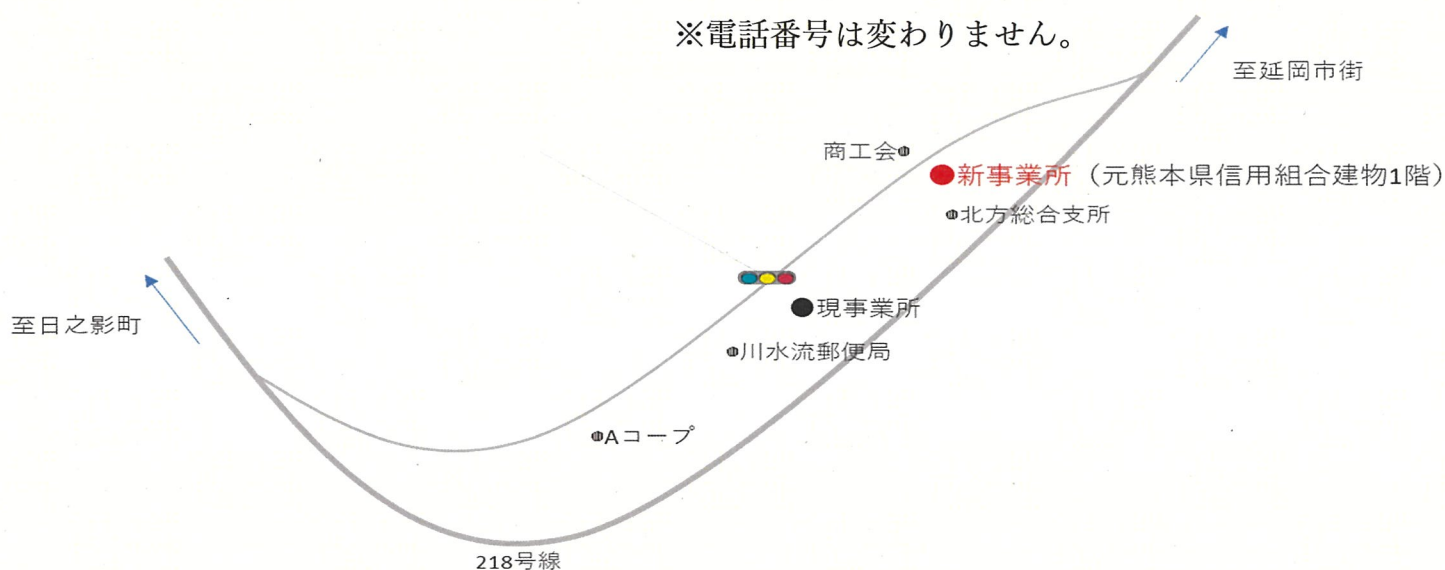

北方事業所 移転のお知らせ

北方事業所は、**令和4年3月1日（火）**から、下記住所にて業務を開始致します。

北方森林組合から現在の事務所を拠点として約60年、地元組合員の皆様の拠り所として長い間大変お世話になりました。この度道路新設に伴い、残念ながら取り壊しが決定し、名残惜しいですが、新事務所にて心機一転、引き続き組合員の皆様の支えになればと思います。

新事務所は元熊本県信用組合北方支店の1階となります。引っ越し期間も含め、組合員の皆様にはご不便をおかけして申し訳ありませんが、何卒よろしくお願い致します。

移転先住所 〒882-0125 延岡市北方町川水流卯 768 番地 1

延岡地区森林組合